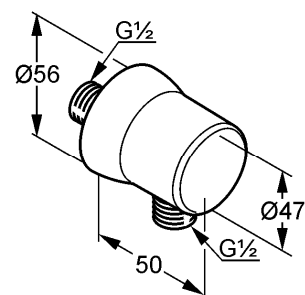

Produkt: **KLUDI SIRENA**

Numer artykułu: **63 061 05-00**

Powierzchnia: **05 - chrom**

Opis produktu:

przyłącze kątowe do węża
natryskowego DN 15
zawór zwrotny
z pierścieniem dystansowym

Zdjęcie produktu

Rysunek

Diagram przepływu