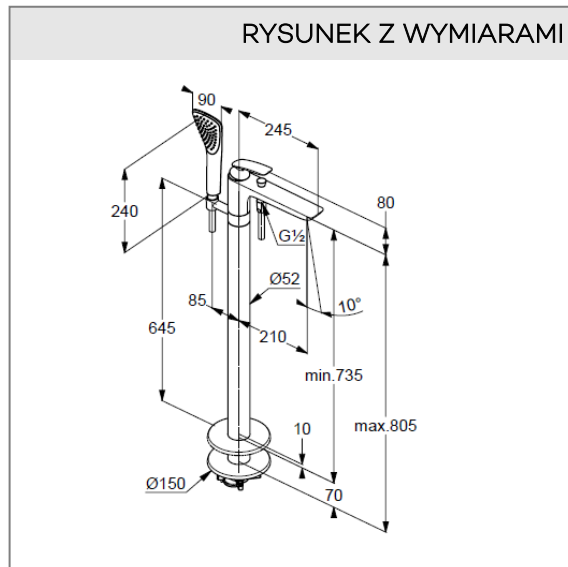

uchwyt prosty

głowica ceramiczna z ogranicznikiem wypływu gorącej wody

perlator s-pointer Caché laminarny M 24 x 1

wanna: przepływ wody 22,5 l/min przy ciśnieniu 3 bar

natrysk: przepływ wody 18,1 l/min przy ciśnieniu 3 bar

automat. przełącznik natrysk/wanna

zawór zwrotny

wąż natryskowy KLUDI SUPARAFLEX

obustronnie odporny na skręcanie

G 1/2 x G 1/2 x 1250 mm

rączka natrysku KLUDI FIZZ 1S

Produkt uzupełniający:

88 088

element podtynkowy DN 20

ZDJĘCIE PRODUKTU

RYСУNEK Z WYMIARAMI

DIAGRAM PRZEPŁYWU