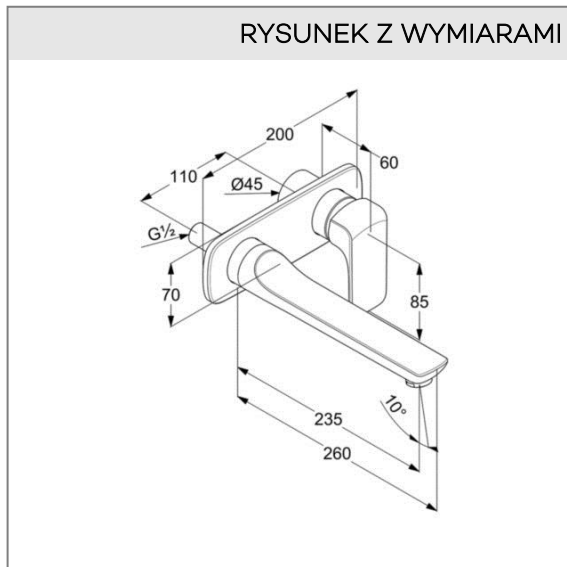

**KLUDI AMEO**

ścienna bateria umywalkowa

**Nr artykułu:**

41 245 05 75

**Powierzchnia:** chrom

**Opis produktu:**

ścienna bateria umywalkowa  
zestaw elementów natynkowych  
uchwyt prosty  
przepływ wody 5 l/min przy ciśnieniu 3 bar  
perlator s-pointer Eco PCA M 24 x 1  
wysięg wylewki 235 mm  
do elementu podtynkowego 38 242 lub 38 243

RYСУNEK Z WYMIARAMI

DIAGRAM PRZEPŁYWU