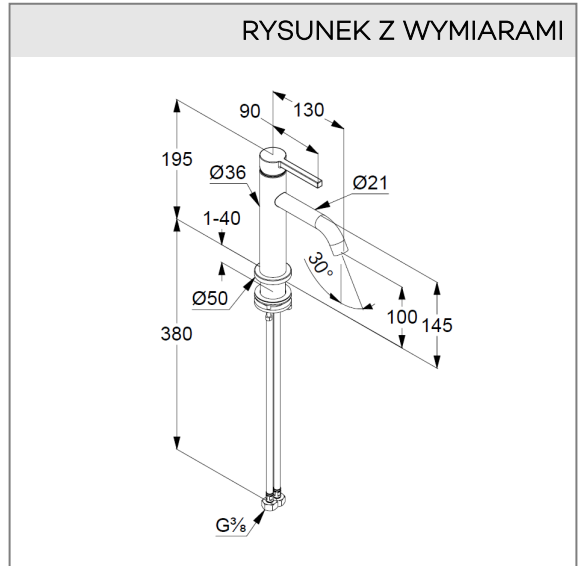

KLUDI NOVA FONTE Pura

jednouchwytowa bateria umywalkowa 100

Nr artykułu

200260315

Powierzchnia:

morski mat

Opis produktu:

jednouchwytowa bateria umywalkowa 100 DN 15
 uchwyt prosty
 montaż jednootworowy
 przepływ wody 4,5 l/min przy ciśnieniu 3 bar
 perlator s-pointer Caché M 18,5 x 1
 elastyczne wężyki ciśnieniowe G 3/8
 zestaw elementów mocujących
 bez zestawu spustowego
 wysokość wylewki 100 mm

ZDJĘCIE PRODUKTU

RYСУNEK Z WYMIARAMI

DIAGRAM PRZEPEŁYWU