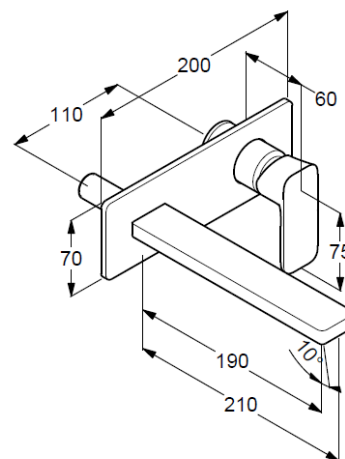

Produkt uzupełniający:

element podtynkowy DN 15
do ściennej baterii umywalkowej, art. 38241

ZDJĘCIE PRODUKTU

RYСУNEK Z WYMIARAMI

DIAGRAM PRZEPŁYWU