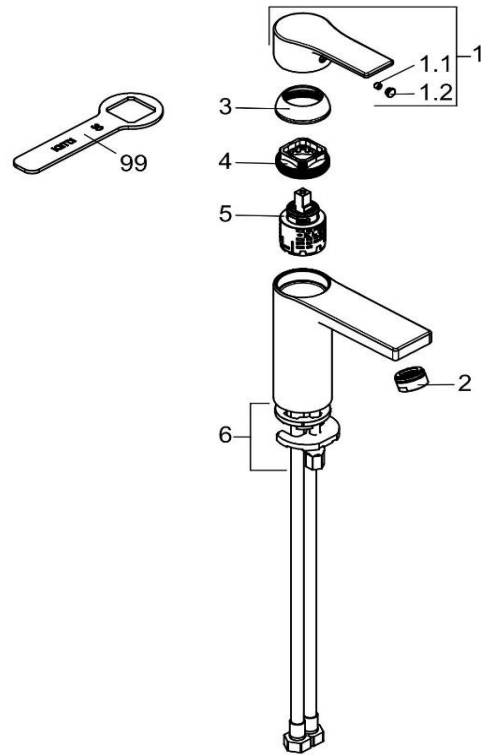

KLUDI ZENTA SL

482920565		Waschtisch-Einhandmischer DN 15	single lever basin mixer DN 15
1	7366305-00	HEBEL ZENTA SL	LEVER ZENTA SL
1.1	92204601-00	GEWINDESTIFT	GRUB SCREW
1.2	93019705-00	STOPFEN	PLUG
2	7300405-00	STRAHLREGLER	AERATOR
3	93090805-00	ABDECKKAPPE	COVER CAP
4	93033300-00	SPANNSCHRAUBE	FASTENING SCREW
5	7560700-00	STEUEREINHEIT	CERAMIC CARTRIDGE
6	7330000-00	BEFESTIGUNGSSATZ	MOUNTING KIT
99	92914900-00	SPANNSCHRAUBENSCHLÜSSEL	WRENCH FOR FASTENING SCREW