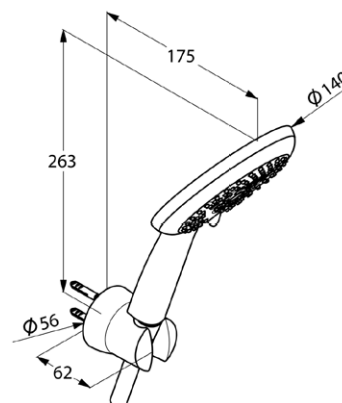

z efektem metalicznym

z nakrętkami stożkowymi

ścienny uchwyt natryskowy

ze śrubami i kołkami rozporowymi

## ZDJĘCIE PRODUKTU

## RYСУNEK Z WYMIARAMI