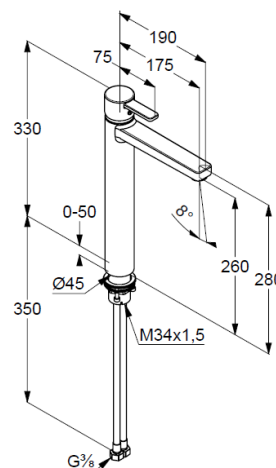

uchwyt prosty

montaż jednootworowy

przepływ wody 6 l/min przy ciśnieniu 3 bar

perlator s-pointer Eco PCA M 24 x 1

głowica ceramiczna z ogranicznikiem wypływu

gorącej wody

bez zestawu odpływowego

system szybkiego montażu

elastyczne wężyki ciśnieniowe G 3/8

wysokość wylewki 260 mm

ZDJĘCIE PRODUKTU

RYSUNEK Z WYMIARAMI

DIAGRAM PRZEPŁYWU