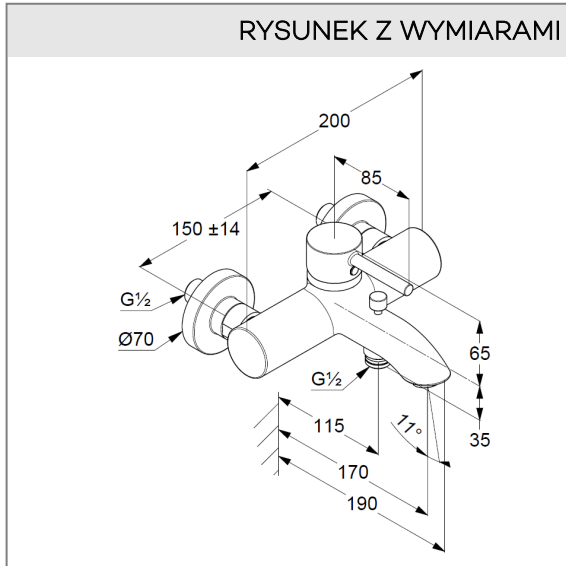

uchwyt prosty

montaż naścienny

perlator M 24 x 1

przepływ wody 22 l/min przy ciśnieniu 3 bar

głowica ceramiczna z ogranicznikiem wypływu

gorącej wody

automat. przełącznik natrysk/wanna

zawór zwrotny

odprowadzenie natrysku G 1/2

przyłącza mimośrodowe G 1/2 x G 3/4

ZDJĘCIE PRODUKTU

RYSUNEK Z WYMIARAMI

DIAGRAM PRZEPŁYWU