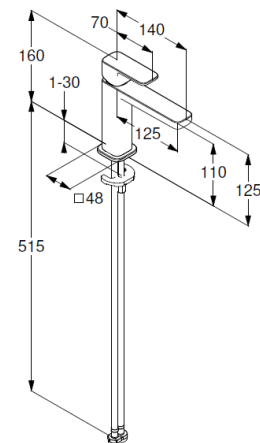

KLUDI-RENON

jednouchwykowa bateria umywalkowa 110

Nr artykułu:

422820575

Powierzchnia:

chrom

Opis produktu:

jednouchwykowa bateria umywalkowa 110
 uchwyt prosty
 montaż jednootworowy
 przepływ wody 5 l/min przy ciśnieniu 3 bar
 perlator Caché M 18,5 x 1
 głowica ceramiczna z ogranicznikiem wypływu
 gorącej wody
 system szybkiego montażu
 elastyczne wężyki ciśnieniowe G 3/8
 bez zestawu odpływowego
 wysokość wylewki 110 mm

ZDJĘCIE PRODUKTU

RYСУNEK Z WYMIARAMI

Diagram przepływu