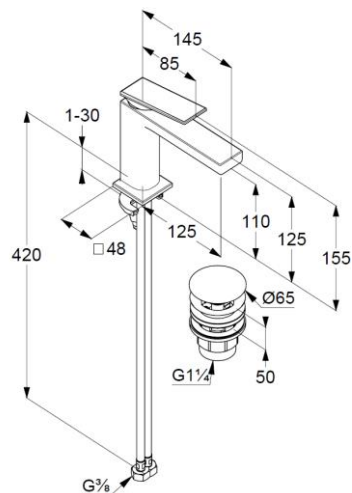

### Opis produktu:

jednouchwytowa bateria umywalkowa 110  
uchwyt prosty  
montaż jednocierowowy  
przepływ wody 4,5 l/min przy ciśnieniu 3 bar  
perlator s-pointer Caché M 18,5 x 1  
głowica ceramiczna z ogranicznikiem wypływu  
gorącej wody  
system szybkiego montażu  
elastyczne wężyki ciśnieniowe G 3/8  
zestaw odpływowy PUSH-OPEN  
wysokość wylewki 110 mm

## RYСУNEK Z WYMIARAMI