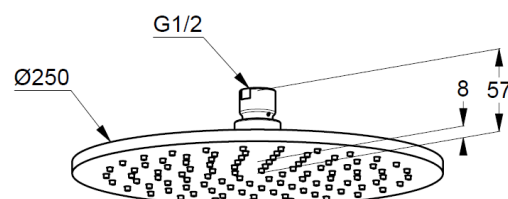

Ø 250 mm

głowica wykonana z metalu

strumień deszczowy

przepływ wody 23 l/min przy ciśnieniu 3 bar

z systemem szybkiego usuwania kamienia

wapiennego

z przegubem kulowym

przyłącze G 1/2

bez ramienia natrysku

ZDJĘCIE PRODUKTU

RYСУNEK Z WYMIARAMI

DIAGRAM PRZEPŁYWU