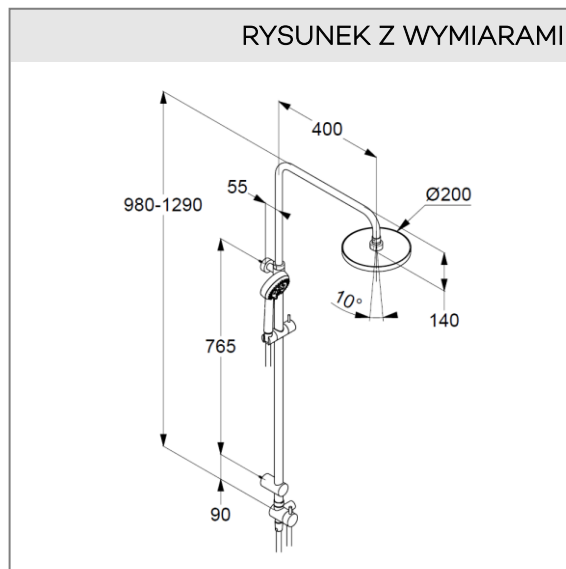

**KLUDI LOGO
DUAL SHOWER SYSTEM**

Nr artykułu:

68 091 05-00

Powierzchnia:

chrom

Opis produktu:

montaż naścienny

z pionową i poziomą regulacją ramienia

suwak z regulacją w pionie i w poziomie

przełącznik dwukierunkowy

doprowadzenie wody

wężem przyłączeniowym G 1/2 x G 1/2 x 800 mm

wąż natryskowy KLUDI SUPARAFLEX SILVER

61 072 05-00 G 1/2 x G 1/2 x 1600 mm

głowica natrysku KLUDI A-QA Ø 200 mm

z przegubem kulowym

przepływ wody 13 l/min przy ciśnieniu 3 bar

rączka natrysku KLUDI LOGO 3S 68 300 05-00

trzy rodzaje strumienia:

deszczowy, miękki, masujący

przepływ wody 10,5 l/min (masujący) / 10,7 l/min

(miękki) / 12,9 l/min (deszczowy) przy ciśnieniu 3 bar

funkcja usuwania wody z rączki

ze śrubami i kołkami rozporowymi

bez baterii natryskowej

ZDJĘCIE PRODUKTU

RYСУNEK Z WYMIARAMI

DIAGRAM PRZEPŁYWU