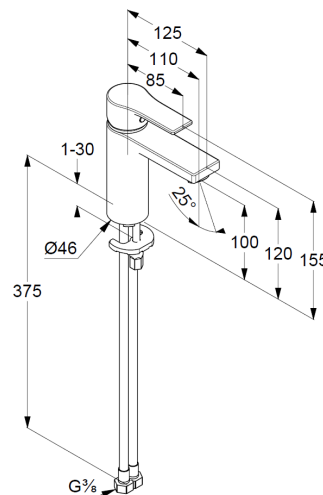

uchwyt prosty

montaż jednootworowy

głowica ceramiczna z ogranicznikiem wypływu

gorącej wody

perlator M 24 x 1

przepływ wody 5 l/min przy ciśnieniu 3 bar

bez zestawu odpływowego

elastyczne wężyki ciśnieniowe G 3/8

system szybkiego montażu

ZDJĘCIE PRODUKTU

RYSUNEK Z WYMIARAMI

DIAGRAM PRZEPŁYWU