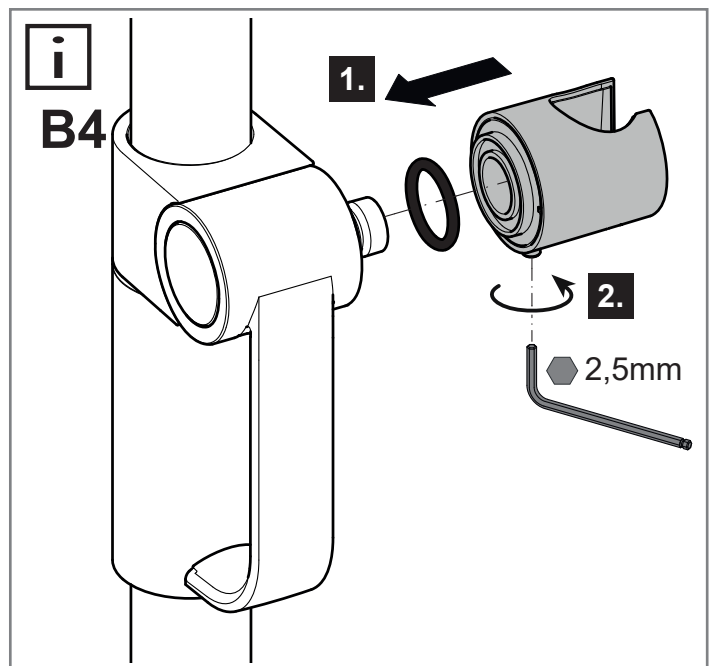

**PL** Instrukcja montażu

**RU** Инструкция по монтажу

34912 XX0800  
34912 XX0900  
34912 XX1100

XX= 01, 17

**DE**

KEUCO GmbH Co. KG  
Oesestraße 36  
D-58675 Hemer  
Telefon: +49 2372 904-0  
E-Mail: [info@keuco.de](mailto:info@keuco.de)