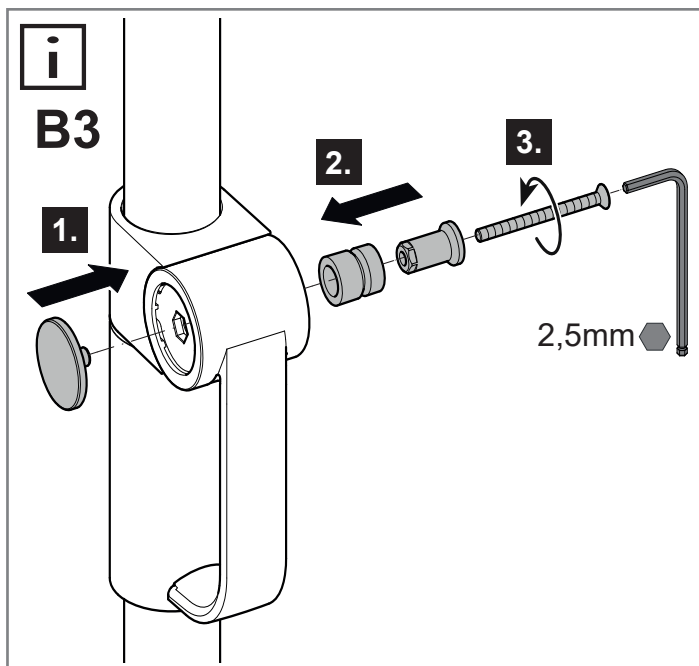

**PL** Instrukcja montażu

**RU** Инструкция по монтажу

34912 XX0800  
34912 XX0900  
34912 XX1100

XX= 01, 17

**DE**

KEUCO GmbH Co. KG  
Oesestraße 36  
D-58675 Hemer  
Telefon: +49 2372 904-0  
E-Mail: [info@keuco.de](mailto:info@keuco.de)