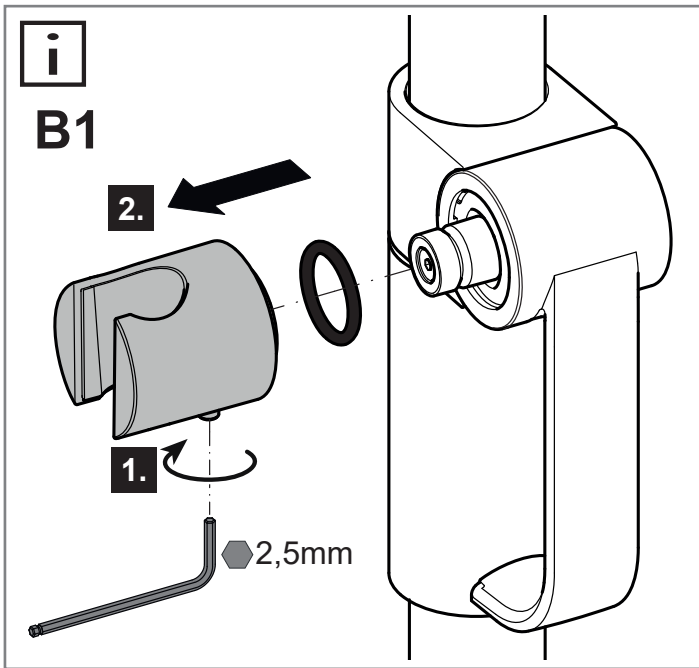

**PL** Instrukcja montażu

**RU** Инструкция по монтажу

34912 XX0800  
34912 XX0900  
34912 XX1100

XX= 01, 17

**DE**

KEUCO GmbH Co. KG  
Oesestraße 36  
D-58675 Hemer  
Telefon: +49 2372 904-0  
E-Mail: [info@keuco.de](mailto:info@keuco.de)