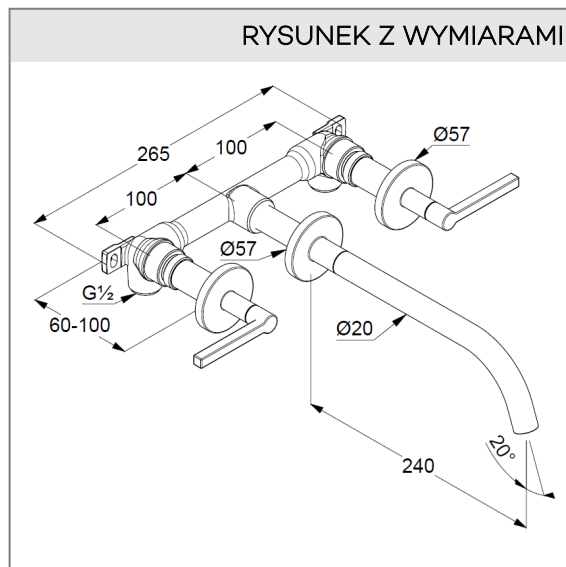

### Opis produktu:

bateria umywalkowa ścienna DN 15

do montażu podtynkowego

uchwyty proste

przepływ wody 5,6 l/min przy ciśnieniu 3 bar

perlator laminarny Eco PCA M 18,5 x 1

główki ceramiczne 90° Soft-Start

zestaw elementów wewnętrznych i natynkowych

wysięg wylewki 240 mm

### RYСУNEK Z WYMIARAMI