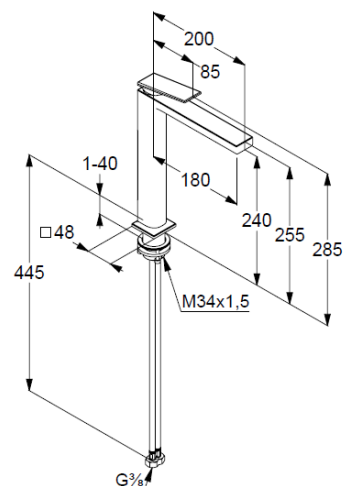

KARTA TECHNICZNA

KLUDI-DECUS

jednouchwytowa bateria umywalkowa
DN 15

Nr artykułu: 542985375

Powierzchnia:

53 biały mat

Opis produktu:

jednouchwytowa bateria umywalkowa 240 DN 15
uchwyt prosty
montaż jednootworowy
przepływ wody 4,5 l/min przy ciśnieniu 3 bar
perlator s-pointer Caché M 18,5 x 1
głowica ceramiczna z ogranicznikiem wypływu
gorącej wody
elastyczne wężyki ciśnieniowe G 3/8
system szybkiego montażu
bez zestawu odpływowego
wysokość wylewki 240 mm

ZDJĘCIE PRODUKTU

RYСУNEK Z WYMIARAMI

DIAGRAM PRZEPŁYWU