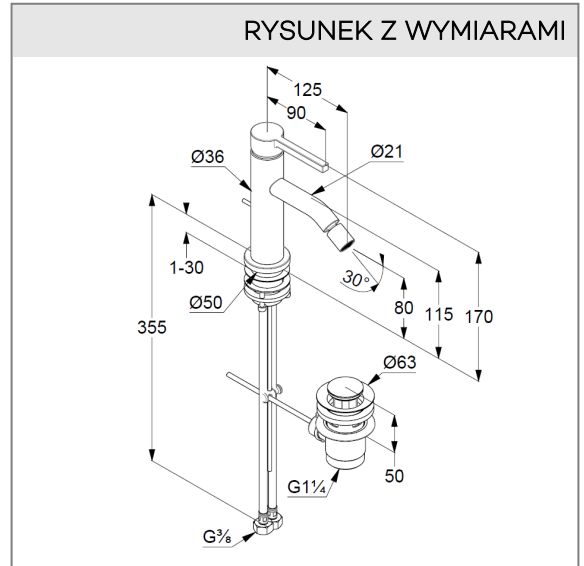

KLUDI NOVA FONTE Pura

jednouchwytowa bateria bidetowa

Nr artykułu:

20 216 05 15

Powierzchnia:

chrom

Opis produktu:

jednouchwytowa bateria bidetowa DN 15
 uchwyt prosty
 montaż jednootworowy
 przepływ wody 4,5 l/min przy ciśnieniu 3 bar
 perlator s-pointer Caché M 18,5 x 1
 zestaw odpływowy G 1 1/4 wykonany z metalu
 elastyczne wężyki ciśnieniowe G 3/8
 zestaw elementów mocujących
 wysokość wylewki 80 mm

ZDJĘCIE PRODUKTU

RYSUNEK Z WYMIARAMI

DIAGRAM PRZEPŁYWU