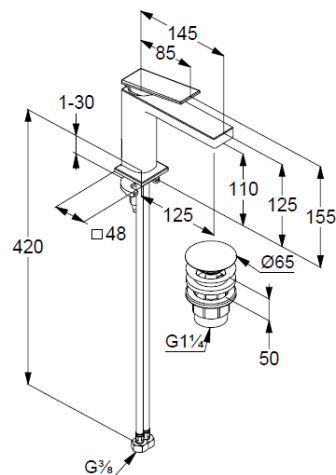

KARTA TECHNICZNA

KLUDI-DECUS, ECOPLUS

jednouchwytowa bateria umywalkowa 110
DN 15

Nr artykułu: 54289N075

Powierzchnia:

NO złoty szczotkowany (18) PVD

Opis produktu:

jednouchwytowa bateria umywalkowa 110
uchwyt prosty
montaż jednootworowy
EcoPlus woda zimna
w środkowym położeniu uchwytu
przepływ wody 4,5 l/min przy ciśnieniu 3 bar
perlator s-pointer Caché M 18,5 x 1
głowica ceramiczna z ogranicznikiem wypływu
gorącej wody
system szybkiego montażu
elastyczne wężyki ciśnieniowe G 3/8
zestaw odpływowy PUSH-OPEN
wysokość wylewki 110 mm

ZDJĘCIE PRODUKTU

RYСУNEK Z WYMIARAMI

DIAGRAM PRZEPŁYWU