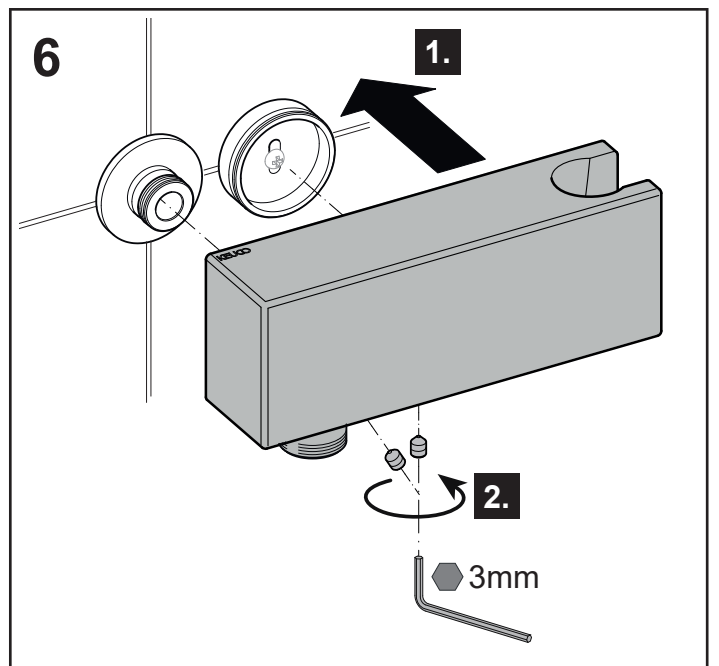

IT Istruzioni per l'installazione

59993 010000
 59993 030000
 59993 050000
 59993 070000
 59993 130000
 59993 170000
 59993 370000

DE Einbaumaße

FR Cotes de montage

CS Montážní rozměry

EN Mounting dimensions

IT Ingombro

PL Wymiary montażowe

ES Dimensiones de montaje

NL Montageafmetingen

RU Монтажные размеры

59993 XX0000

XX = 01, 03, 05, 07, 13, 17, 37