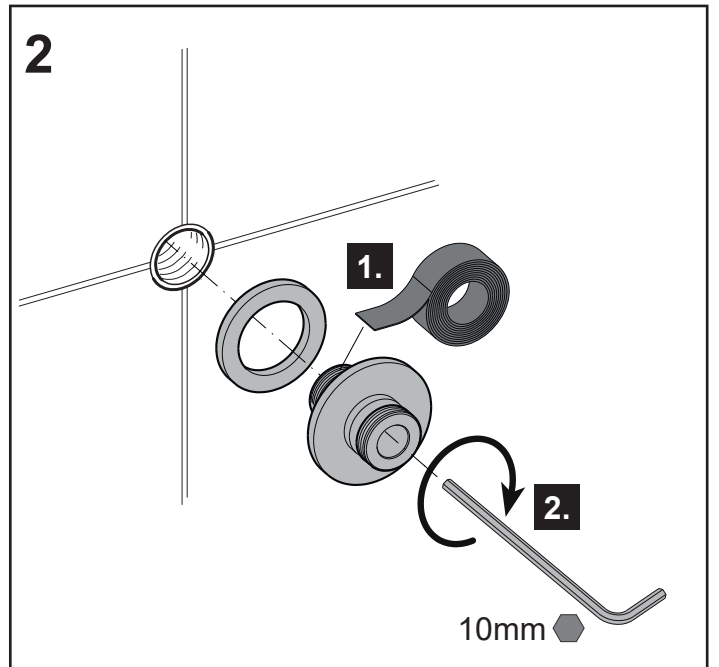

IT Istruzioni per l'installazione

59993 010000
 59993 030000
 59993 050000
 59993 070000
 59993 130000
 59993 170000
 59993 370000

DE Einbaumaße

FR Cotes de montage

CS Montážní rozměry

EN Mounting dimensions

IT Ingombro

PL Wymiary montażowe

ES Dimensiones de montaje

NL Montageafmetingen

RU Монтажные размеры

59993 XX0000

XX = 01, 03, 05, 07, 13, 17, 37