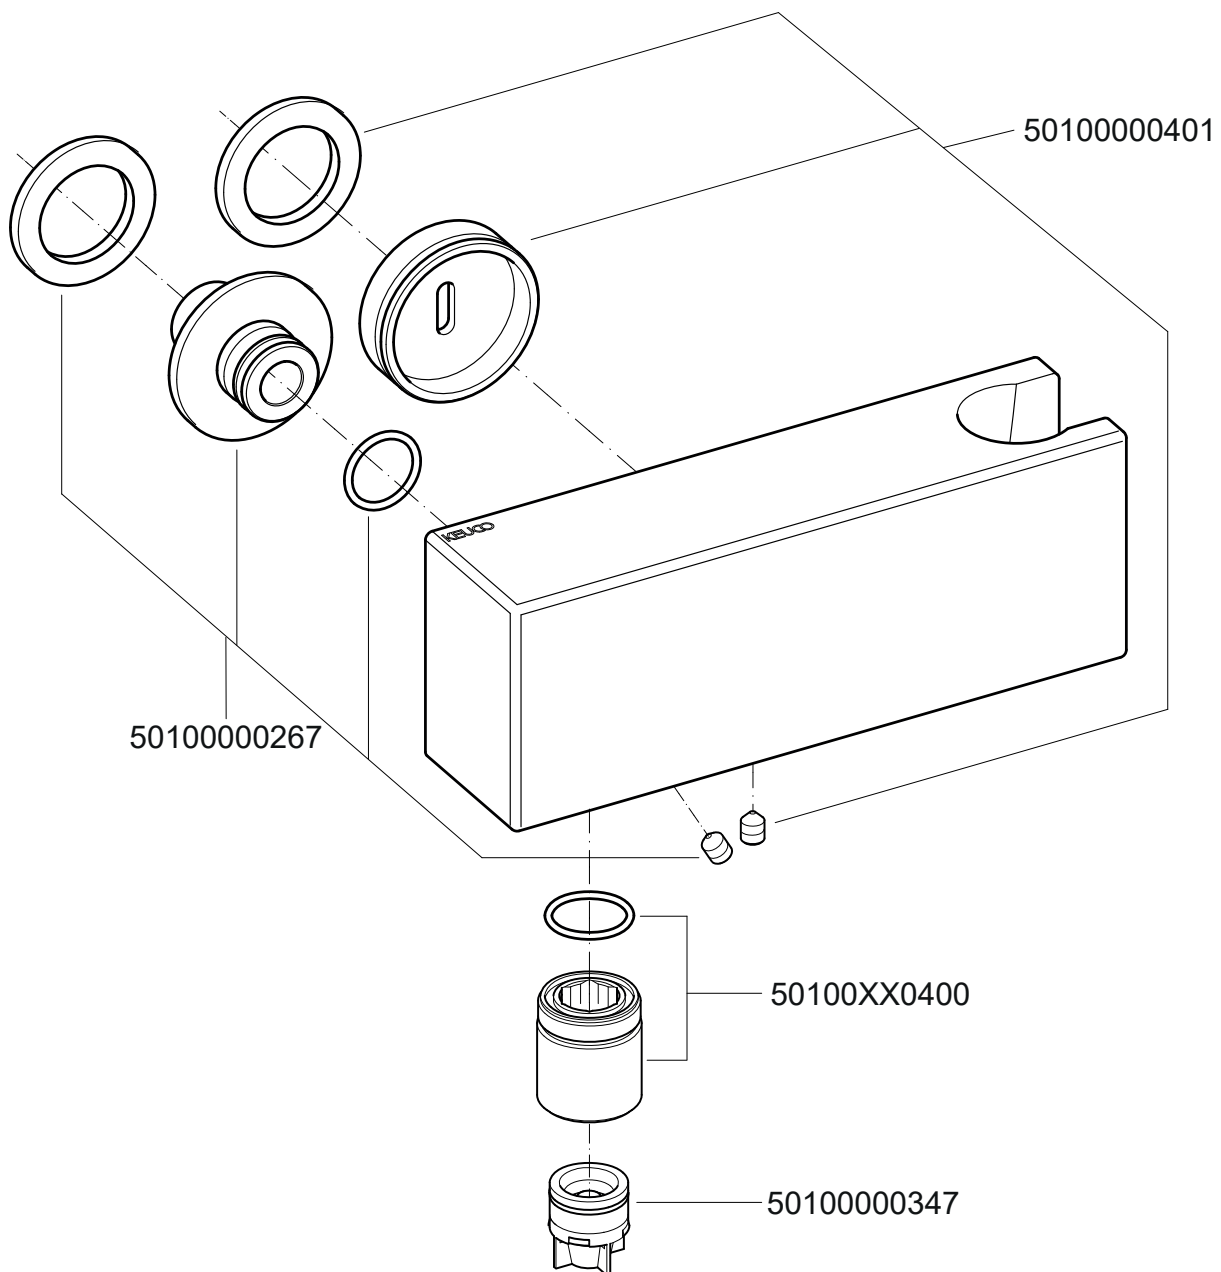

IT Istruzioni per l'installazione

59993 010000
 59993 030000
 59993 050000
 59993 070000
 59993 130000
 59993 170000
 59993 370000

DE Einbaumaße

FR Cotes de montage

CS Montážní rozměry

EN Mounting dimensions

IT Ingombro

PL Wymiary montażowe

ES Dimensiones de montaje

NL Montageafmetingen

RU Монтажные размеры

59993 XX0000

XX = 01, 03, 05, 07, 13, 17, 37