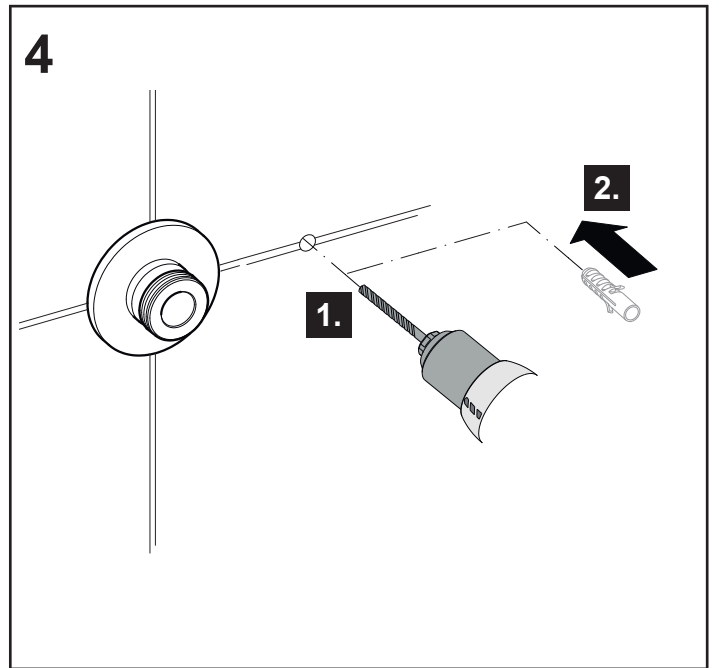

IT Istruzioni per l'installazione

59993 010000
 59993 030000
 59993 050000
 59993 070000
 59993 130000
 59993 170000
 59993 370000

DE Einbaumaße

FR Cotes de montage

CS Montážní rozměry

EN Mounting dimensions

IT Ingombro

PL Wymiary montażowe

ES Dimensiones de montaje

NL Montageafmetingen

RU Монтажные размеры

59993 XX0000

XX = 01, 03, 05, 07, 13, 17, 37