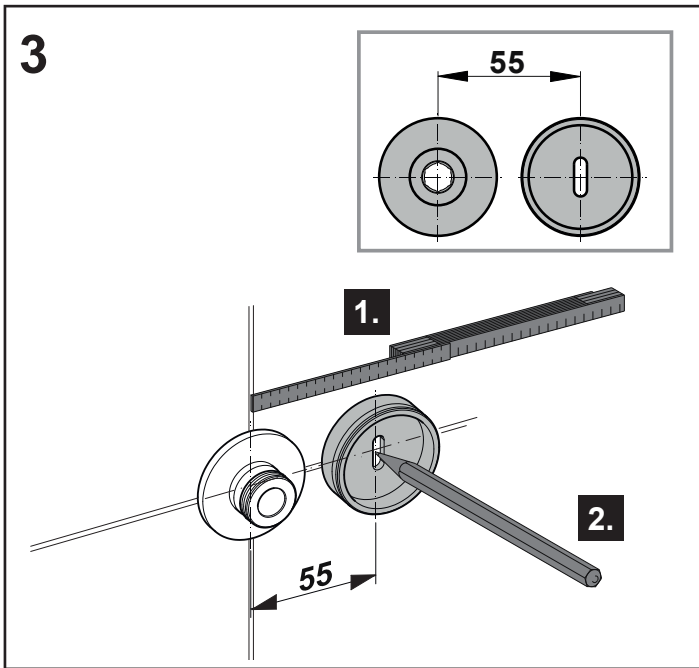

IT Istruzioni per l'installazione

59993 010000
 59993 030000
 59993 050000
 59993 070000
 59993 130000
 59993 170000
 59993 370000

DE Einbaumaße

FR Cotes de montage

CS Montážní rozměry

EN Mounting dimensions

IT Ingombro

PL Wymiary montażowe

ES Dimensiones de montaje

NL Montageafmetingen

RU Монтажные размеры

59993 XX0000

XX = 01, 03, 05, 07, 13, 17, 37