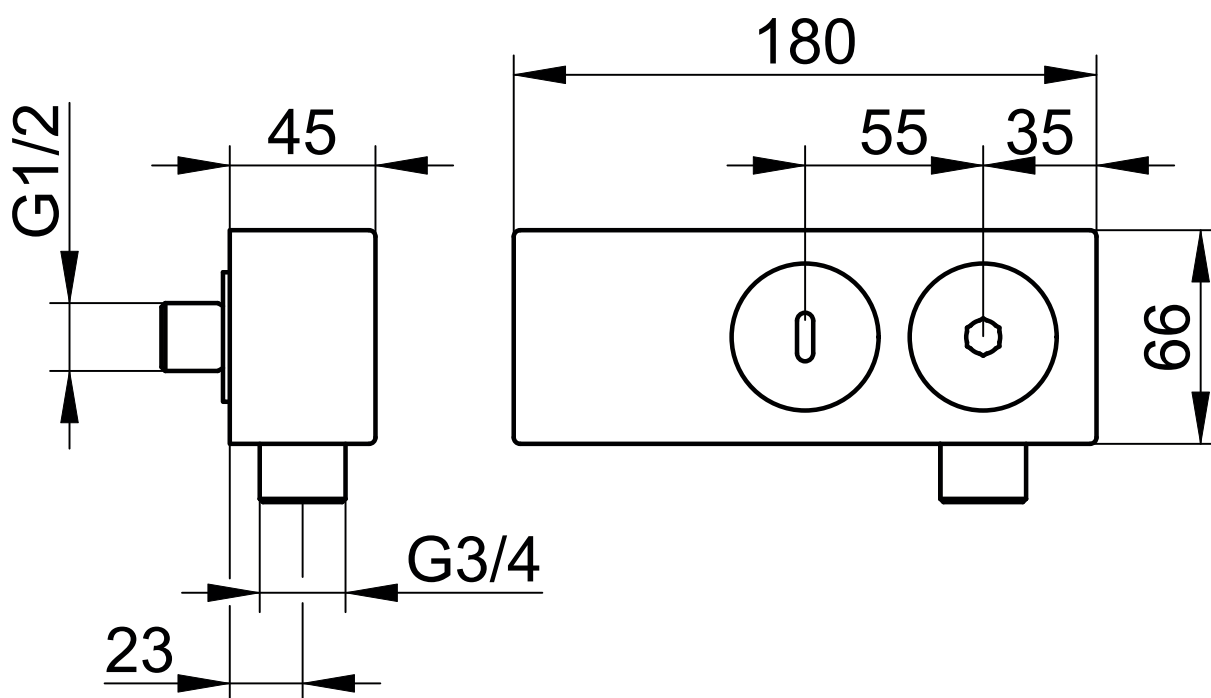

IT Istruzioni per l'installazione

59993 010000
 59993 030000
 59993 050000
 59993 070000
 59993 130000
 59993 170000
 59993 370000

DE Einbaumaße

FR Cotes de montage

CS Montážní rozměry

EN Mounting dimensions

IT Ingombro

PL Wymiary montażowe

ES Dimensiones de montaje

NL Montageafmetingen

RU Монтажные размеры

59993 XX0000

XX = 01, 03, 05, 07, 13, 17, 37