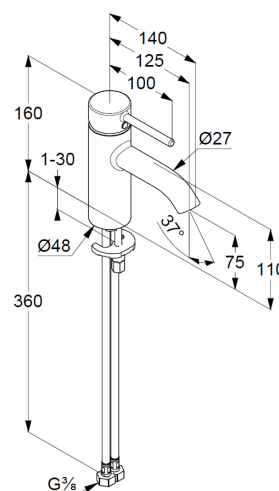

uchwyt prosty

montaż jednootworowy

przepływ wody 5 l/min przy ciśnieniu 3 bar

perlator s-pointer Caché M 18,5 x 1

głowica ceramiczna z ogranicznikiem wypływu

gorącej wody

elastyczne wężyki ciśnieniowe G 3/8

system szybkiego montażu

bez zestawu odpływowego

wysokość wylewki 75 mm

ZDJĘCIE PRODUKTU

RYSUNEK Z WYMIARAMI

DIAGRAM PRZEPŁYWU