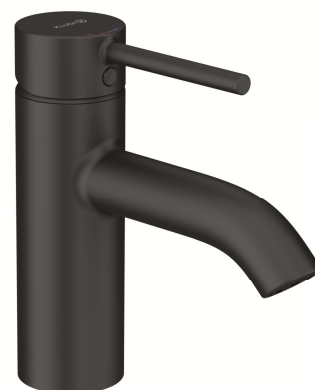

KLUDI BOZZ

jednouchwytowa bateria umywalkowa 75

Nr artykułu:

383893976

Powierzchnia:

czarny mat

Opis produktu:

jednouchwytowa bateria umywalkowa 75 DN 15

uchwyt prosty

montaż jednootworowy

przepływ wody 5 l/min przy ciśnieniu 3 bar

perlator s-pointer Caché M 18,5 x 1

głowica ceramiczna z ogranicznikiem wypływu

gorącej wody

elastyczne wężyki ciśnieniowe G 3/8

system szybkiego montażu

bez zestawu odpływowego

wysokość wylewki 75 mm

ZDJĘCIE PRODUKTU

RYSUNEK Z WYMIARAMI

DIAGRAM PRZEPŁYWU