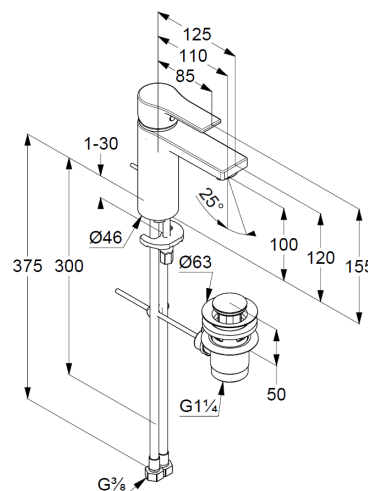

uchwyt prosty

montaż jednootworowy

głowica ceramiczna z ogranicznikiem wypływu gorącej wody

perlator M 24 x 1 przepływ wody 5 l/min przy ciśnieniu 3 bar

zestaw odpływowy G 1 1/4

elastyczne wężyki ciśnieniowe G 3/8

system szybkiego montażu

ZDJĘCIE PRODUKTU

RYSUNEK Z WYMIARAMI

DIAGRAM PRZEPŁYWU