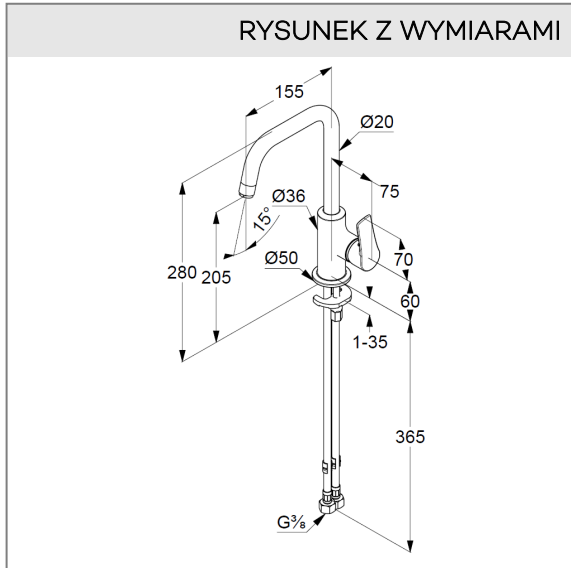

montaż jednootworowy

uchwyt prosty

głowica ceramiczna

perlator M 18 x 1

przepływ wody 5 l/min przy ciśnieniu 3 bar

obrotowa wylewka (360°)

bez zestawu odpływowego

elastyczne wężyki ciśnieniowe G 3/8

system szybkiego montażu

ZDJĘCIE PRODUKTU

RYSUNEK Z WYMIARAMI

DIAGRAM PRZEPEŁYWU