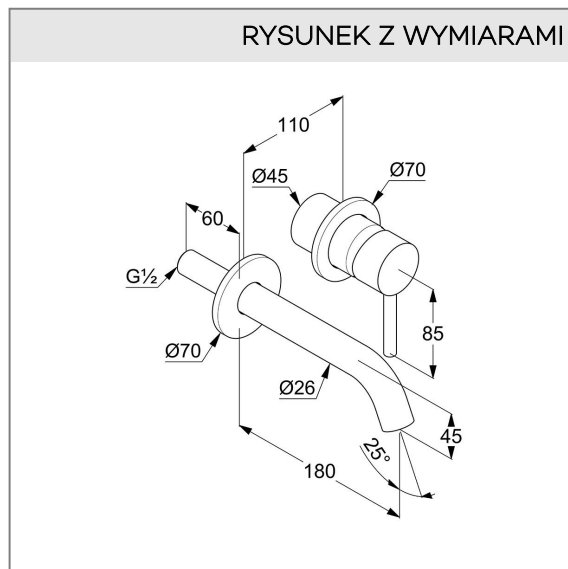

KLUDI BOZZ

jednouchwytowa bateria umywalkowa DN 15

Nr artykułu:

38 244 05 76

Powierzchnia:

05 chrom

Opis produktu:

ścienna bateria umywalkowa
zestaw elementów natynkowych
uchwyt prosty
przepływ wody 5 l/min przy ciśnieniu 3 bar
perlator s-pointer Caché M 24 x 1
rozety o średnicy 70 mm
wysięg wylewki 180 mm
do elementu podtynkowego 38243

Produkt uzupełniający:

element podtynkowy DN 15
38 243
do ściennej baterii umywalkowej

ZDJĘCIE PRODUKTU

RYСУNEK Z WYMIARAMI

DIAGRAM PRZEPEŁYWU