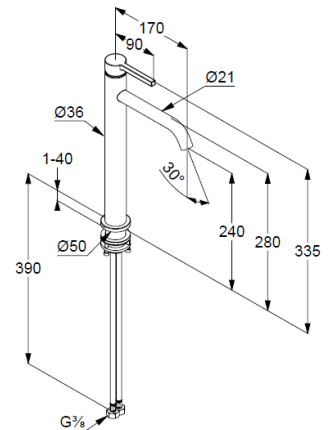

uchwyt prosty

montaż jednootworowy

przepływ wody 4,5 l/min przy ciśnieniu 3 bar

perlator s-pointer Caché M 18,5 x 1

bez zestawu spustowego

elastyczne wężyki ciśnieniowe G 3/8

zestaw elementów mocujących

wysokość wylewki 240 mm

ZDJĘCIE PRODUKTU

RYСУNEK Z WYMIARAMI

DIAGRAM PRZEPŁYWU