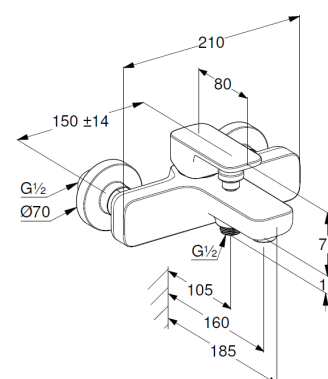

uchwyt prosty

montaż naścienny

wanna: przepływ wody 20 l/min przy ciśnieniu 3 bar

natrysk: przepływ wody 18 l/min przy ciśnieniu 3 bar

perlator M 24 x 1

głowica ceramiczna z ogranicznikiem wypływu

gorącej wody

automat. przełącznik natrysk/wanna

odprowadzenie natrysku G 1/2

zawór zwrotny

przyłącza mimośrodowe G 1/2 x G 3/4

ZDJĘCIE PRODUKTU

RYSUNEK Z WYMIARAMI

DIAGRAM PRZEPEŁYWU